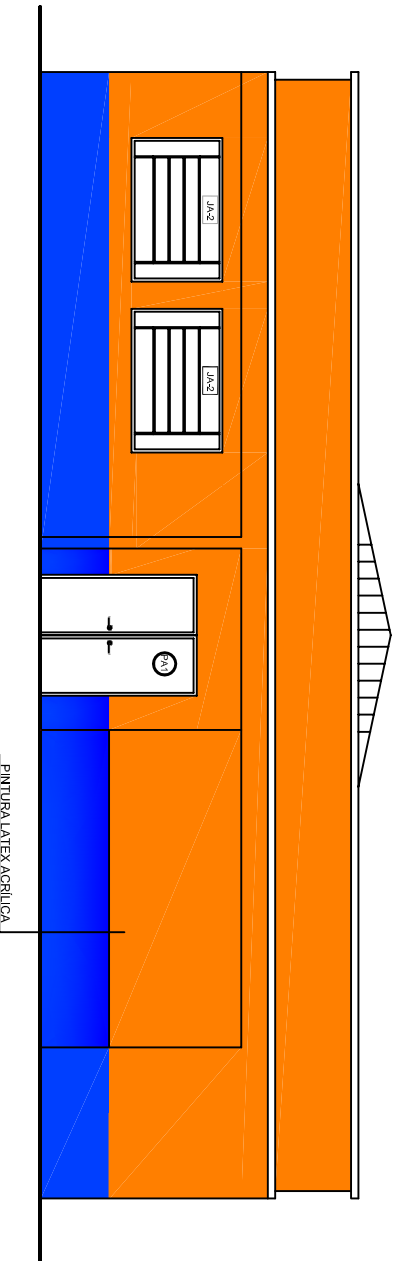

Fachada 1
1:100

Fachada 2
1:100

Fachada 3
1:100

Corte A-A
1:100

Corte B-B
1:100

OBRA LOCAL:
Conclusão da Ampliação da Escola Mun. de Ens. Fund. Pantaleão Thomaz
Av. Fioravante Franciosi, Nº 82, Centro, Coxililha-RS

TÍTULO:
Projeto Arquitetônico

DESCRIÇÃO:
Fachadas / Cortes

PROPRIETÁRIO:

ILDO JOSÉ ORTI
PREFEITO MUNICIPAL

RESPONSÁVEL TÉCNICO:

MARCOS ANDRÉ MIOZZO ZAVODNIK
Eng. - CRI 02495 167992

ESCALA:
1/100

DATA:
Maio/2019

FRANCHA Nº:

ARQ
04/05