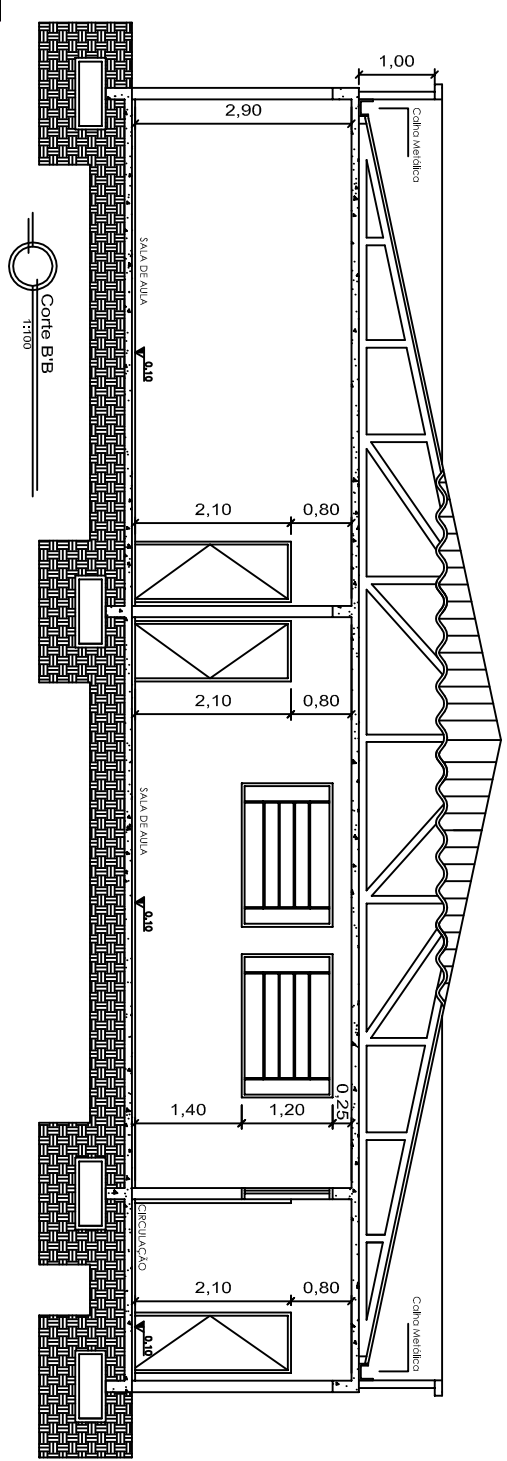

Fachada 1
1:100

Fachada 2
1:100

Fachada 3
1:100

Corte A-A
1:100

Corte B-B
1:100

OBRA LOCAL:
Conclusão da Ampliação da Escola Mun. de Ens. Fund. Pantaleão Thomaz
Av. Fioravante Franciosi, Nº 82, Centro, Coxililha-RS

TÍTULO:
Projeto Arquitetônico

DESCRIÇÃO:
Fachadas / Cortes

PROPRIETÁRIO:

ILDO JOSÉ ORTI
PREFEITO MUNICIPAL

RESPONSÁVEL TÉCNICO:

MARCOS ANDRÉ MIOZZO ZAVODNIK
Eng. - CRI 02495 167992

ESCALA:
1/100

DATA:
Maio/2019